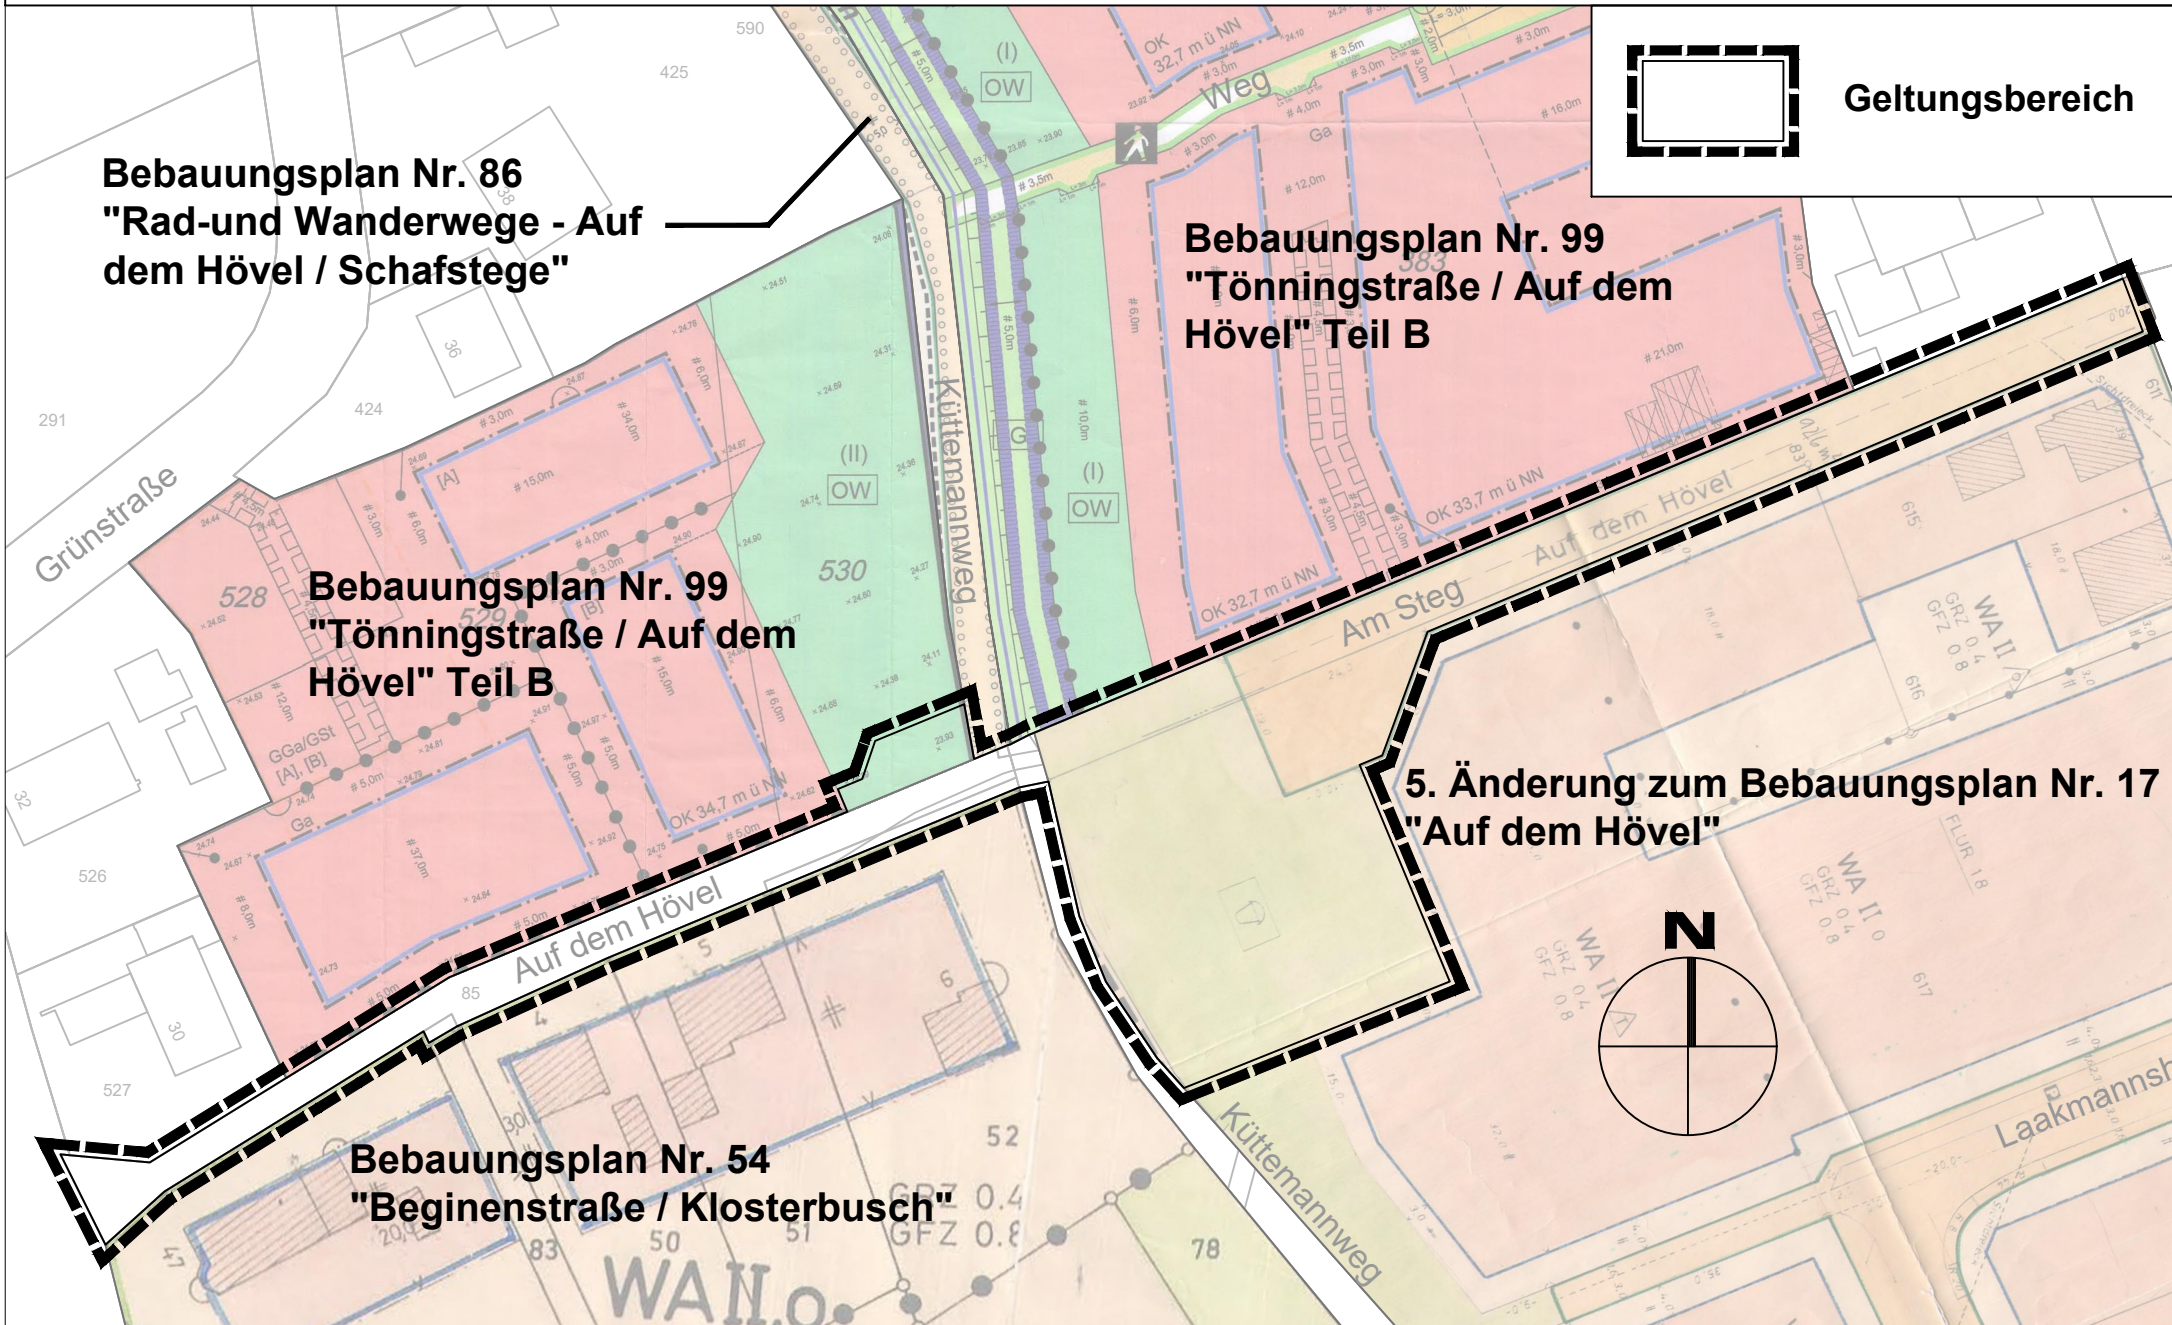

Entgegenstehende Festsetzungen des Bebauungsplanes Nr. 151 "Auf dem Hövel / Am Steg"

**Bebauungsplan Nr. 86
"Rad-und Wanderwege - Auf
dem Hövel / Schafstege"**

**Bebauungsplan Nr. 99
"Tönningstraße / Auf dem
Hövel" Teil B**

**Bebauungsplan Nr. 99
"Tönningstraße / Auf dem
Hövel" Teil B**

**5. Änderung zum Bebauungsplan Nr. 17
"Auf dem Hövel"**

**Bebauungsplan Nr. 54
"Beginenstraße / Klosterbusch"**

Geltungsbereich