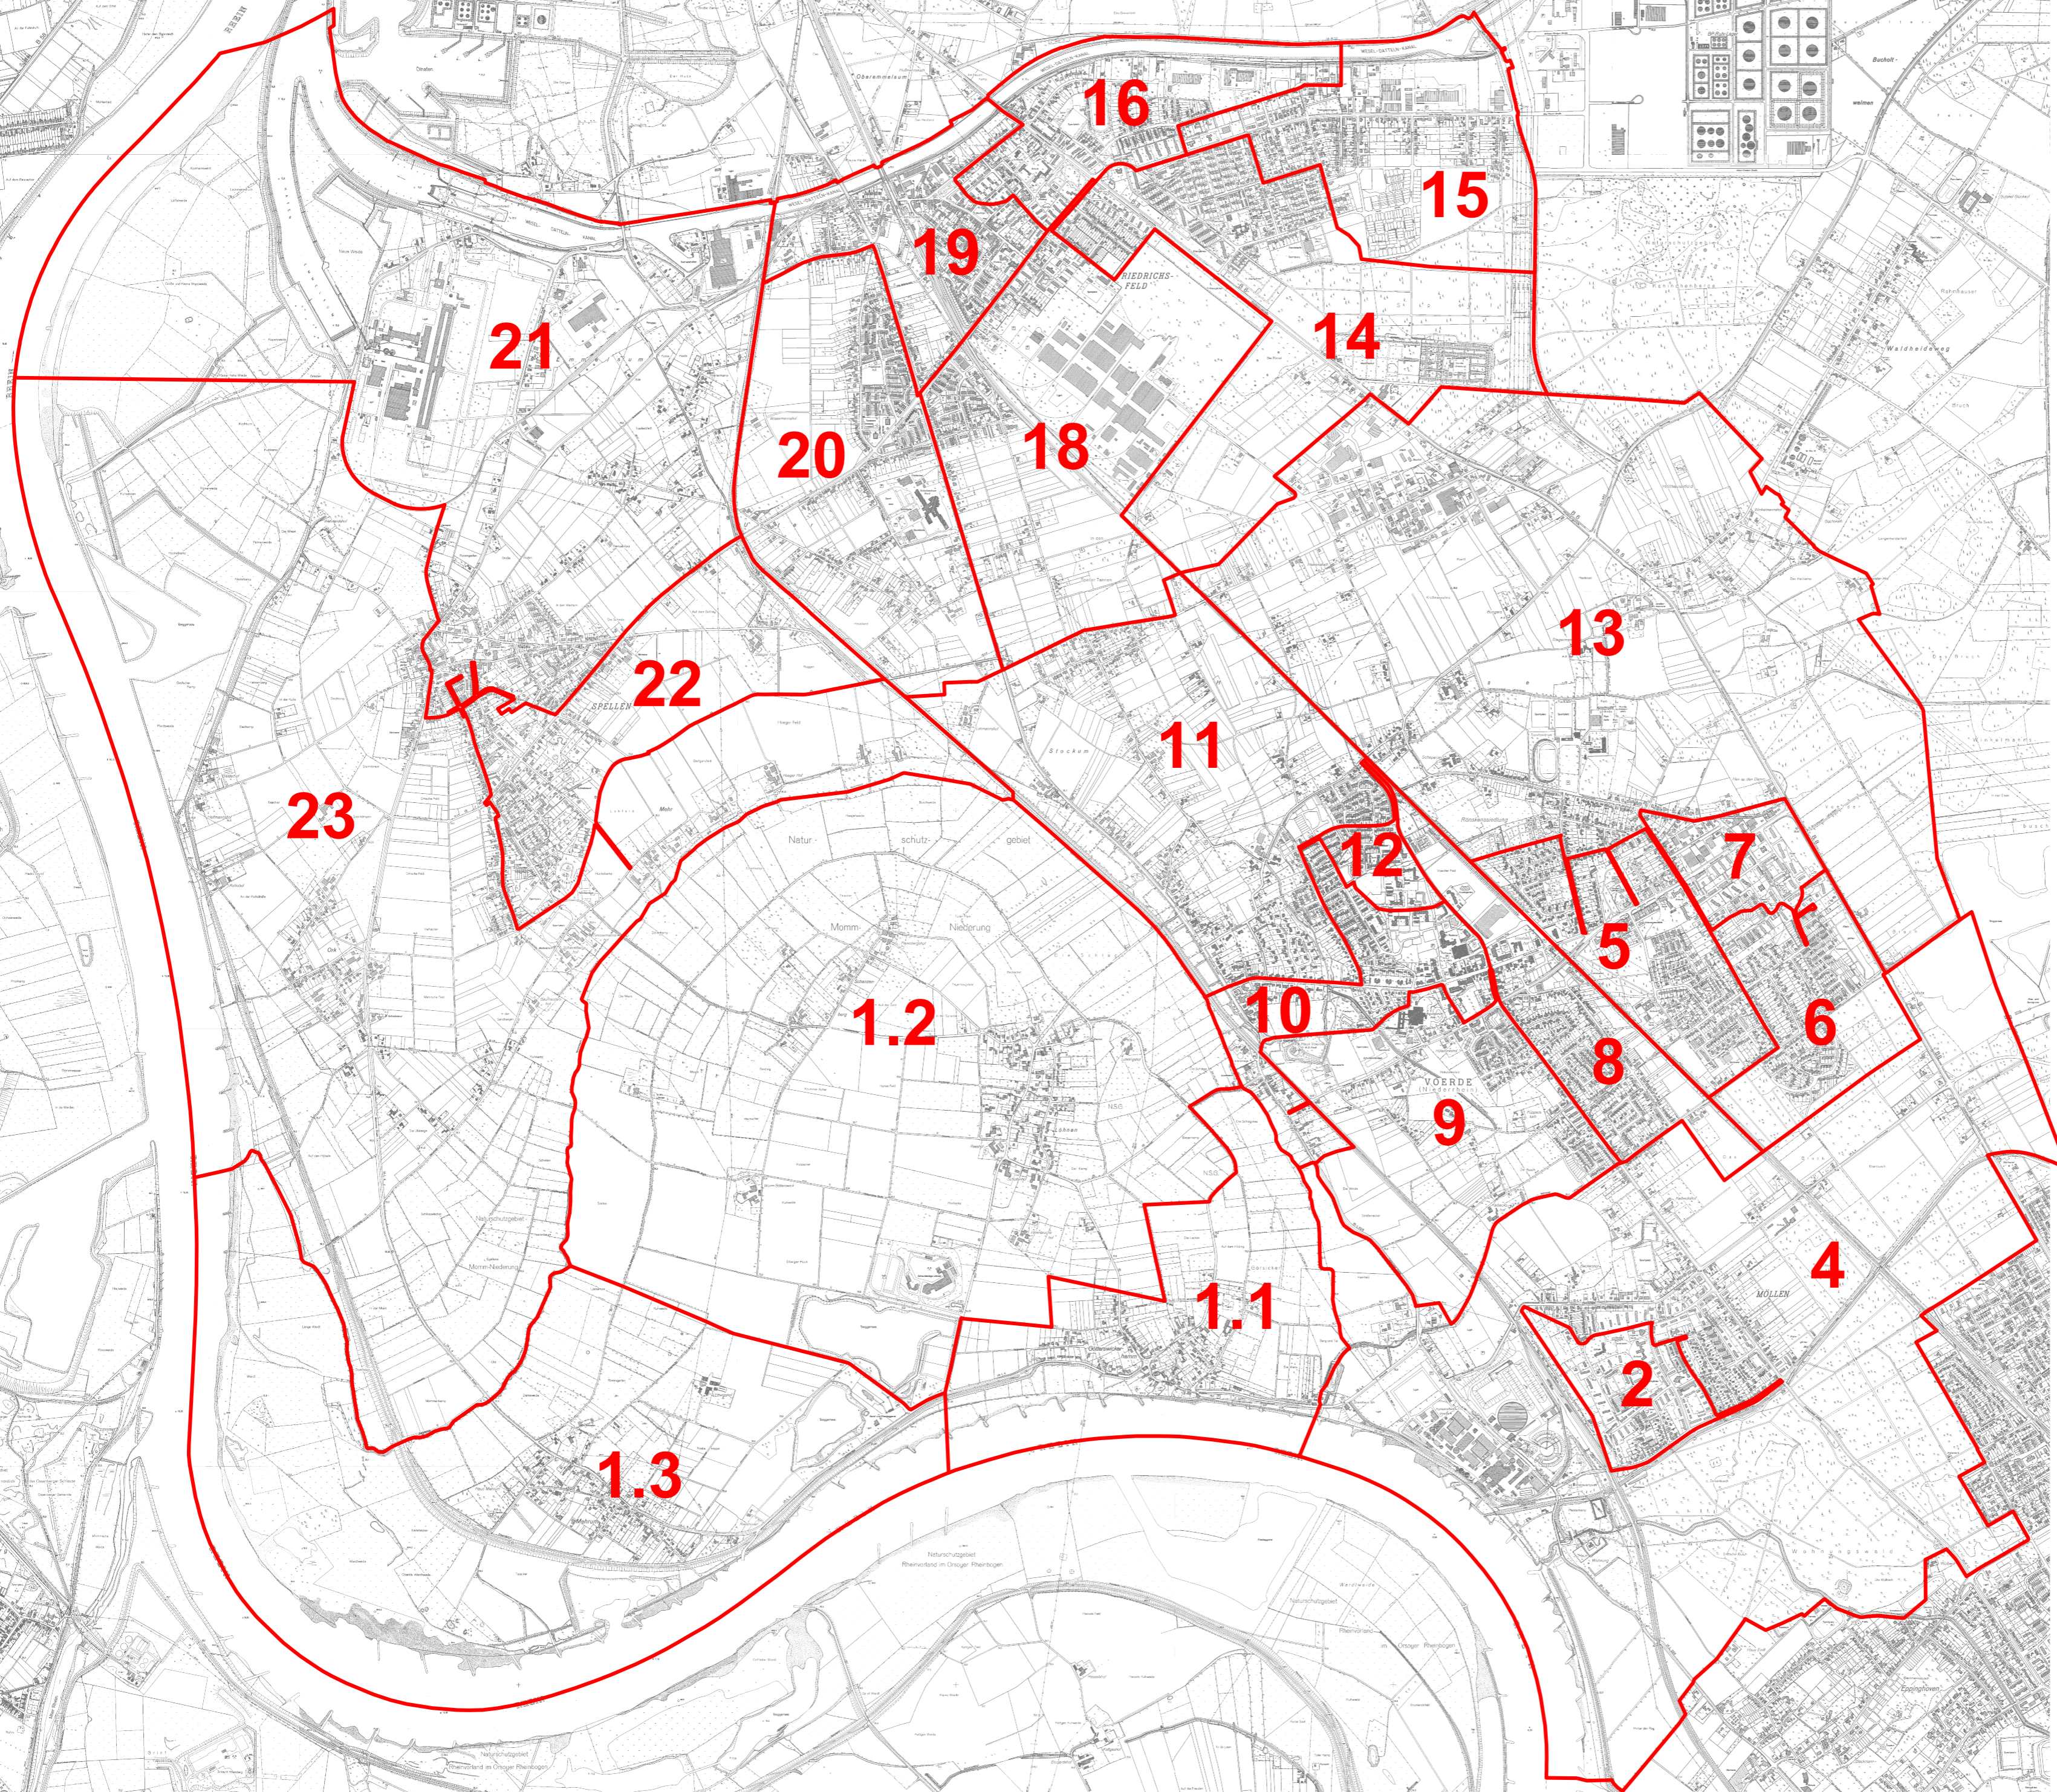

Wahlbezirke der Stadt Voerde

LEGENDE

-  Rats-Wahlbezirke der Stadt Voerde
-  Kreiswahlbezirke der Stadt Voerde