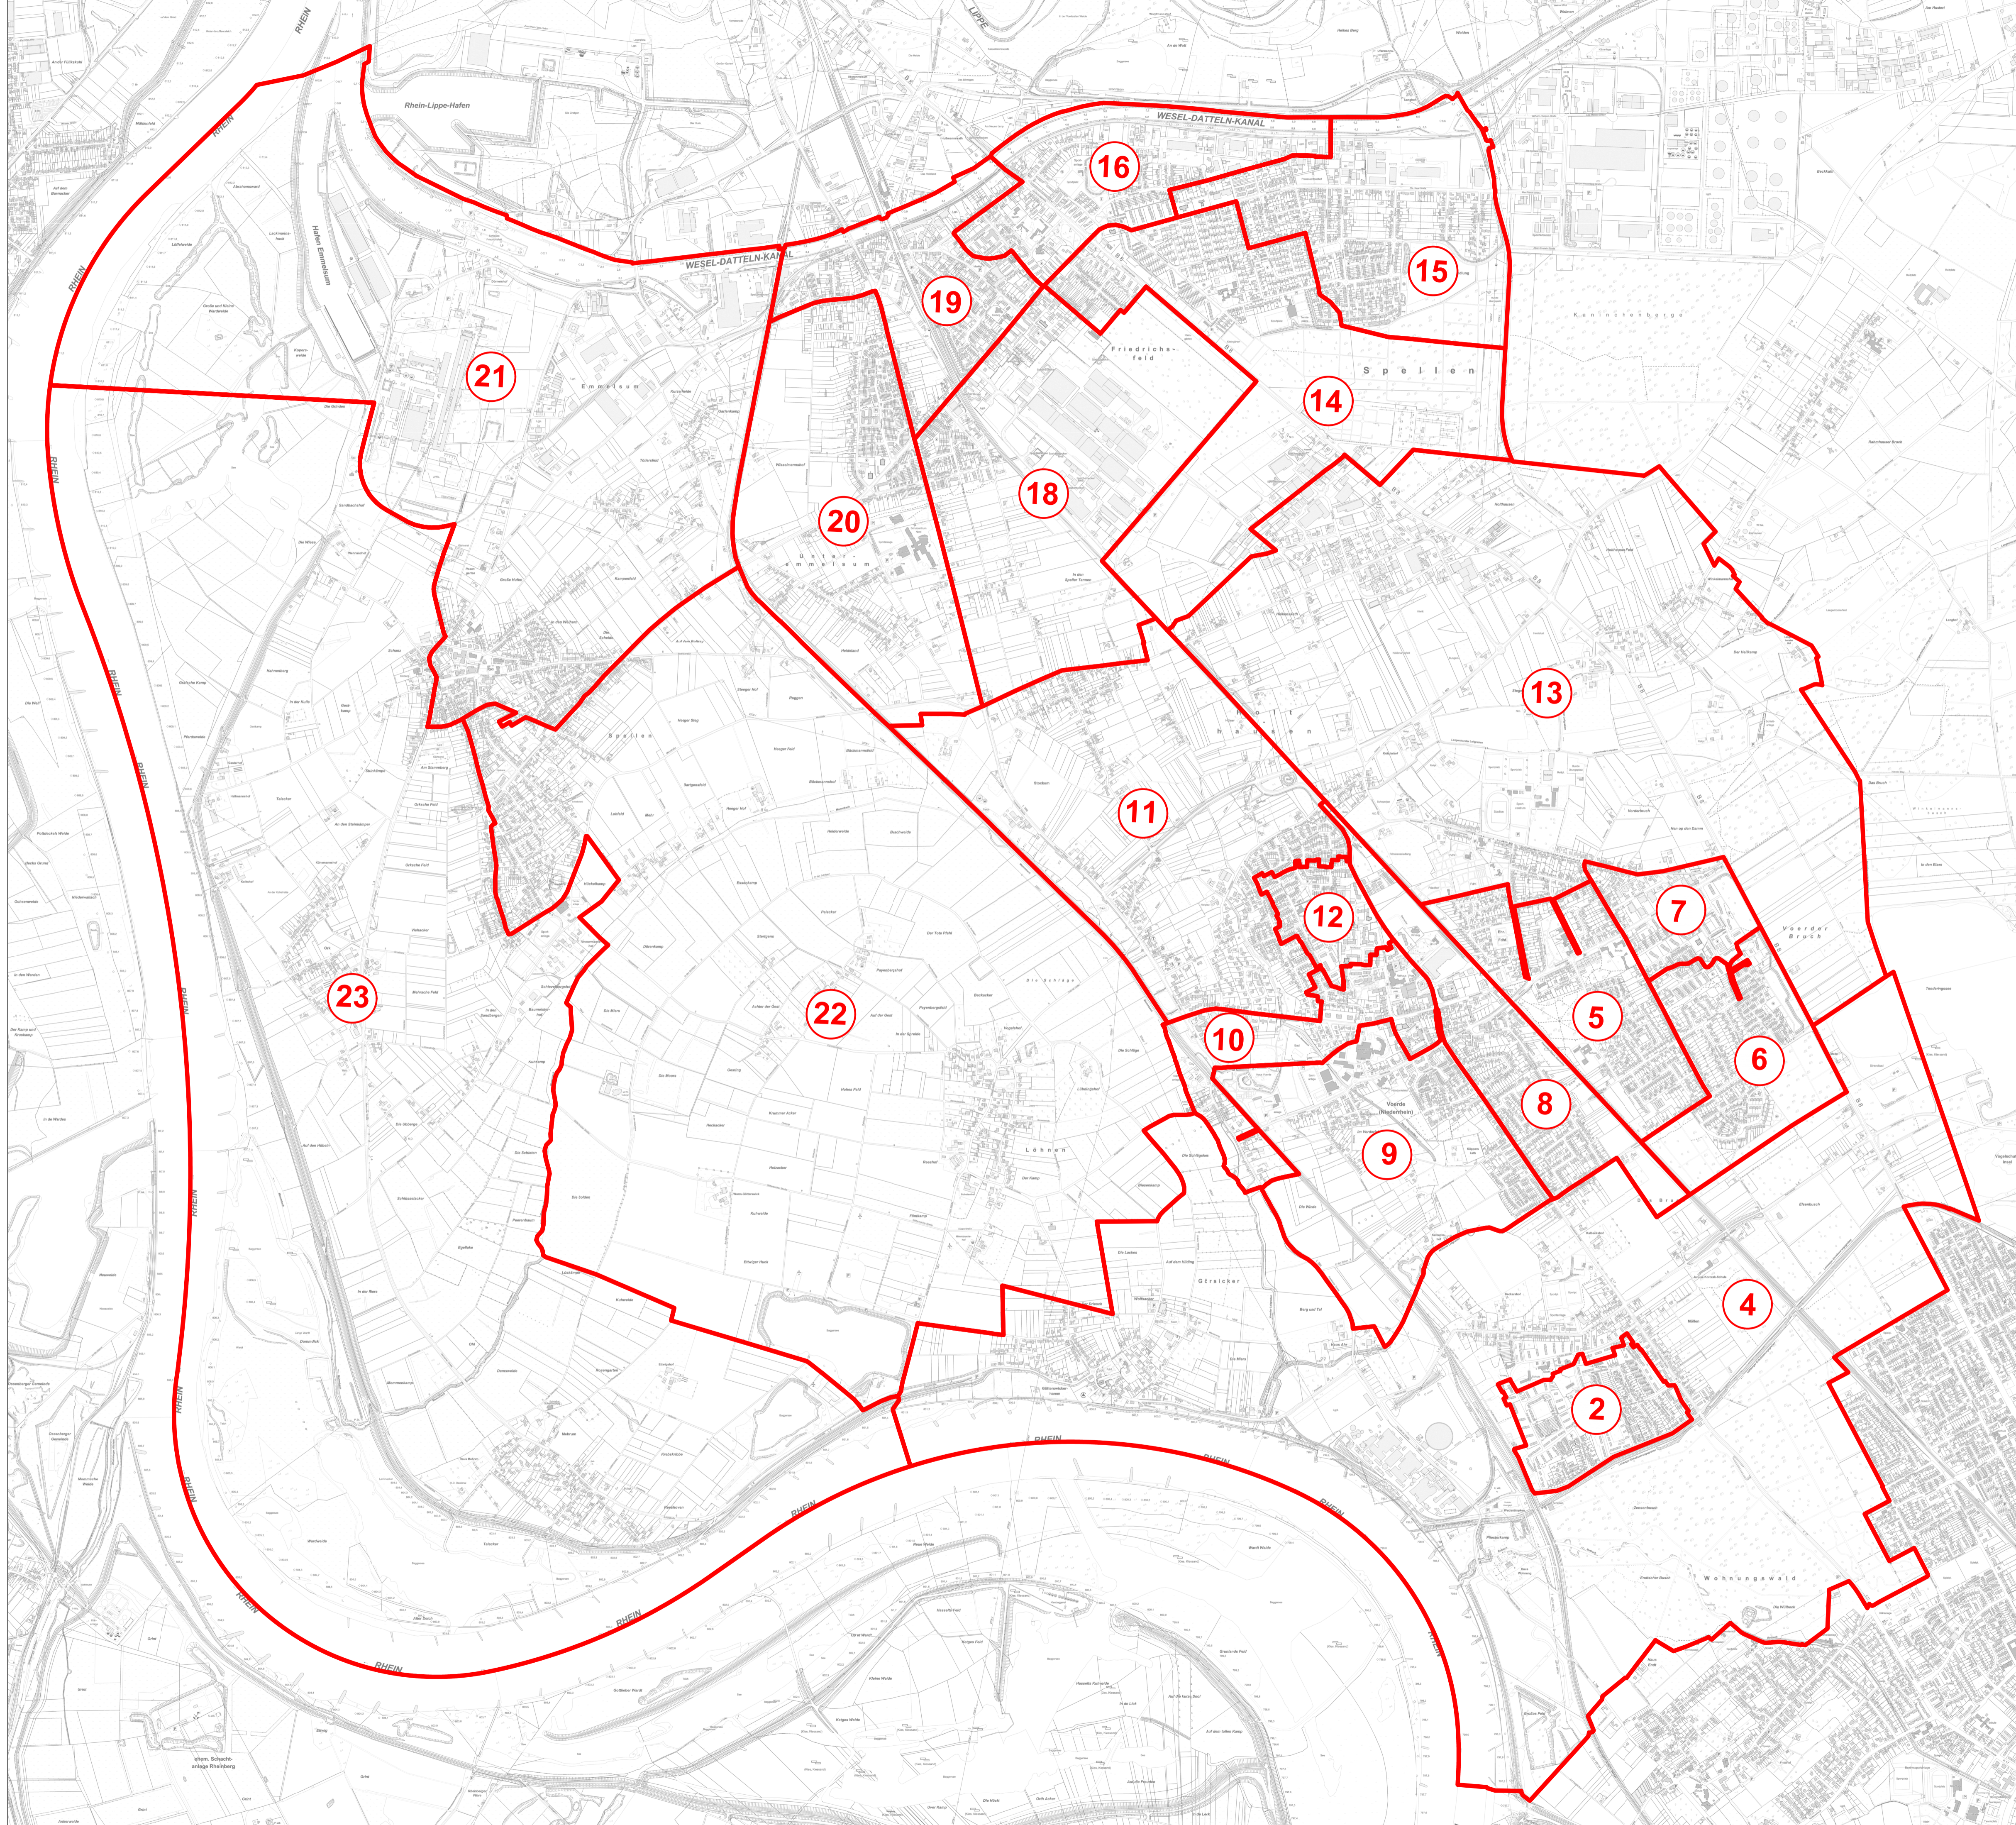

# Rats-Wahlbezirke der Stadt Voerde

2.0	Bücherei Möllen
4.0	Gasthaus Möllen
5.0	Otto-Willmann-Schule
6.0	Kita Brunnenweg
7.0	DRK-Haus
8.0	Jugendzentrum Voerde
9.0	Realschule Voerde
10.0	Stadtbibliothek Voerde
11.0	Evangelisches Gemeindehaus
12.0	Kindertagesstätte
13.0	Erich Kästner-Schule
14.0	Grundschule Friedrichsfeld
15.0	Evangelischer Gemeinderaum
16.0	Kita Am Park
18.0	Maximilian-Kolbe-Haus
19.0	Bürgerhaus Friedrichsfeld
20.0	Schützenhalle
21.0	Bücherei Spellen
22.0	Gaststätte "Zur Eule"
23.0	Gaststätte „Haus Wessel“