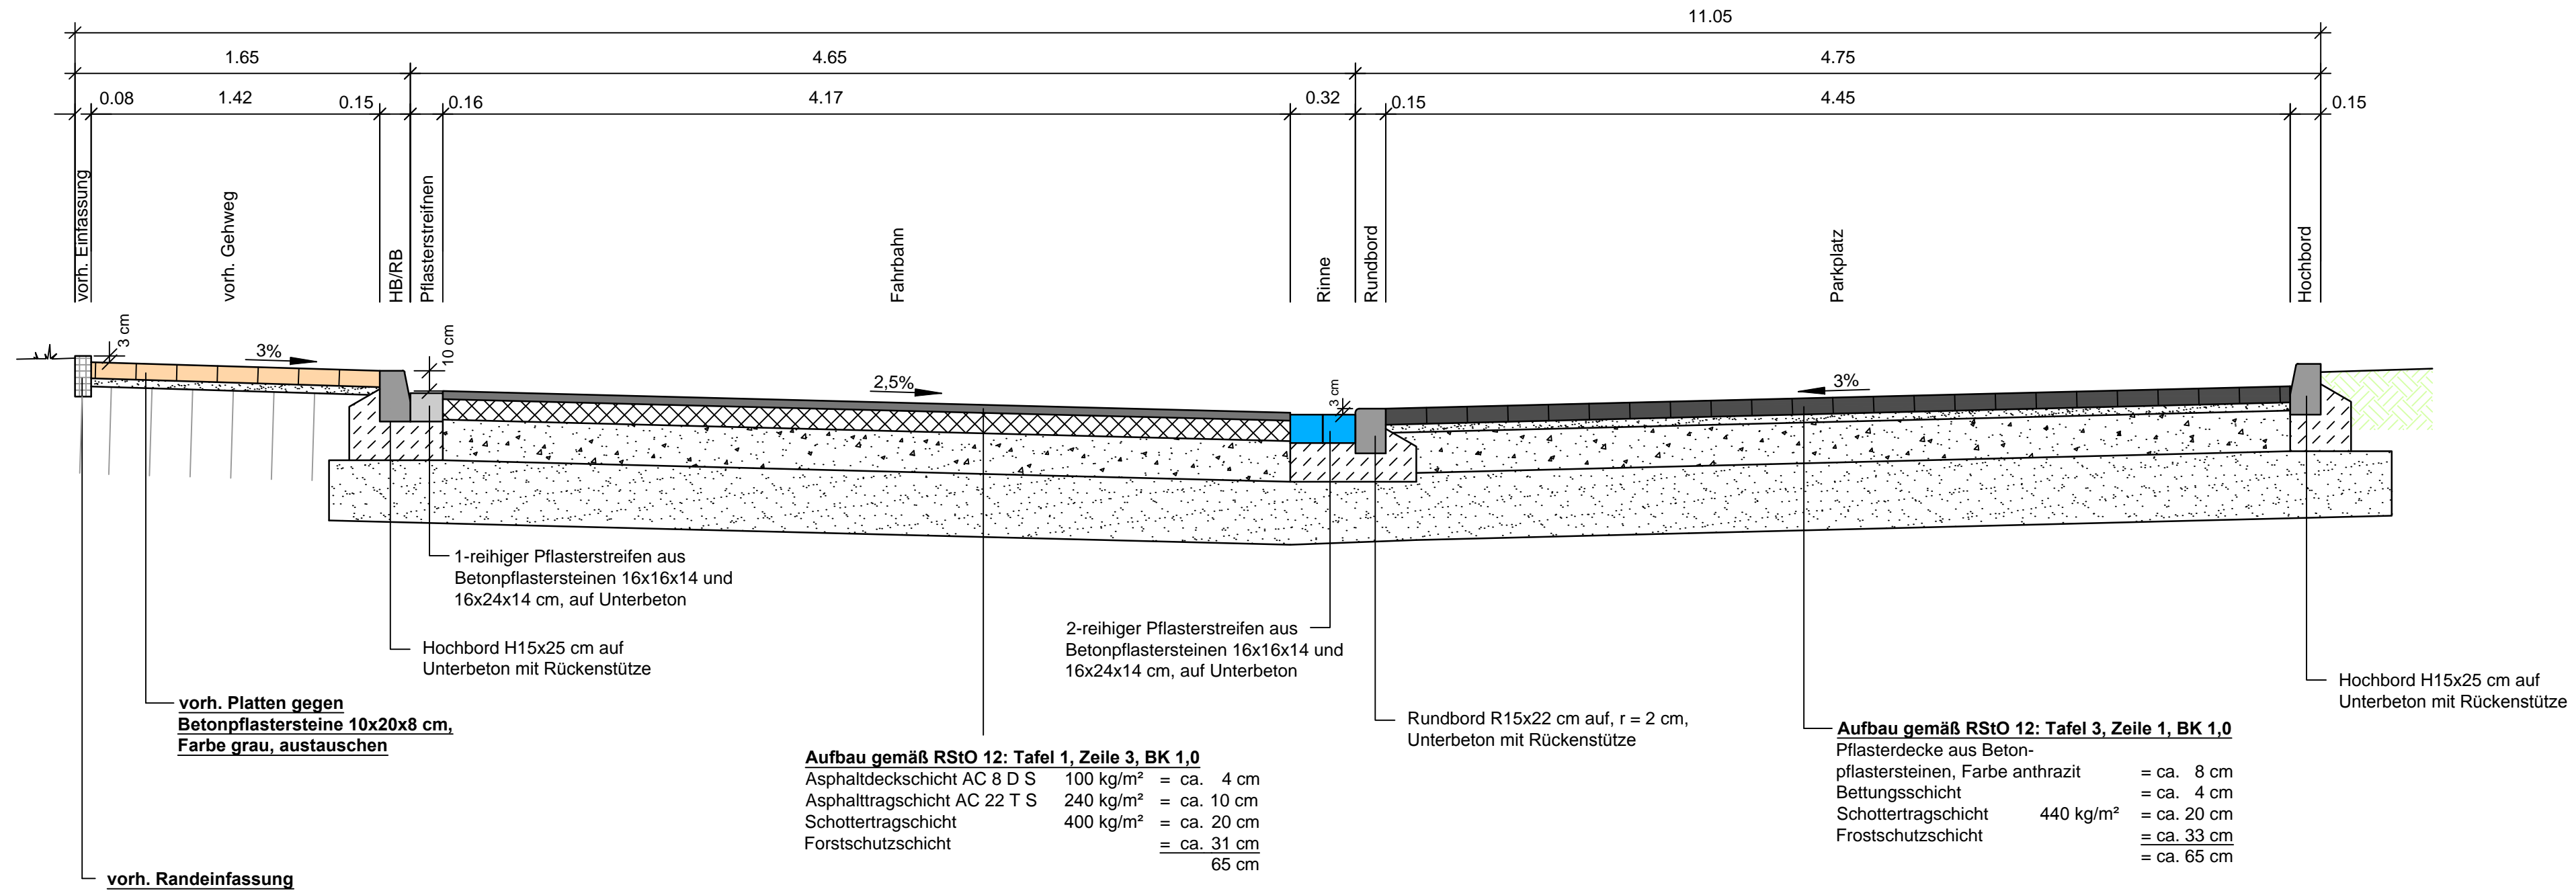

An der Schule

Stadt VOERDE
Rathausplatz 20, 46562 Voerde

KOTTOWSKI INGENIEURGESELLSCHAFT M
Talstraße 35, 47546 Kalkar, Telefon: 02884 / 99923-0, Telefax: 02884 / 99923-20, E-Mail: info@kotto

Straße: **An der Schule**   Anlage: 2
Ort: **Voerde**   Blatt-Nr.: AQ1
Reg.-Nr.: K2180

Erschließung der Straße "An der Schule" in Voerde - Friedrichsfeld		Ausbauquerschr	
- Entwurfsplanung -		Maßstab: 25	
bearbeitet	Datum	Name	Nr.
gezeichnet	11/2022	Goudbeek	
geprüft	11/2022	Goudbeek	
			Art der Änderung
			Datum

Kalkar, den 10.11.2022
Gefertigt:
T. Feiw   *T. Wapser*

Voerde, den 10.11.2022
Aufgestellt: