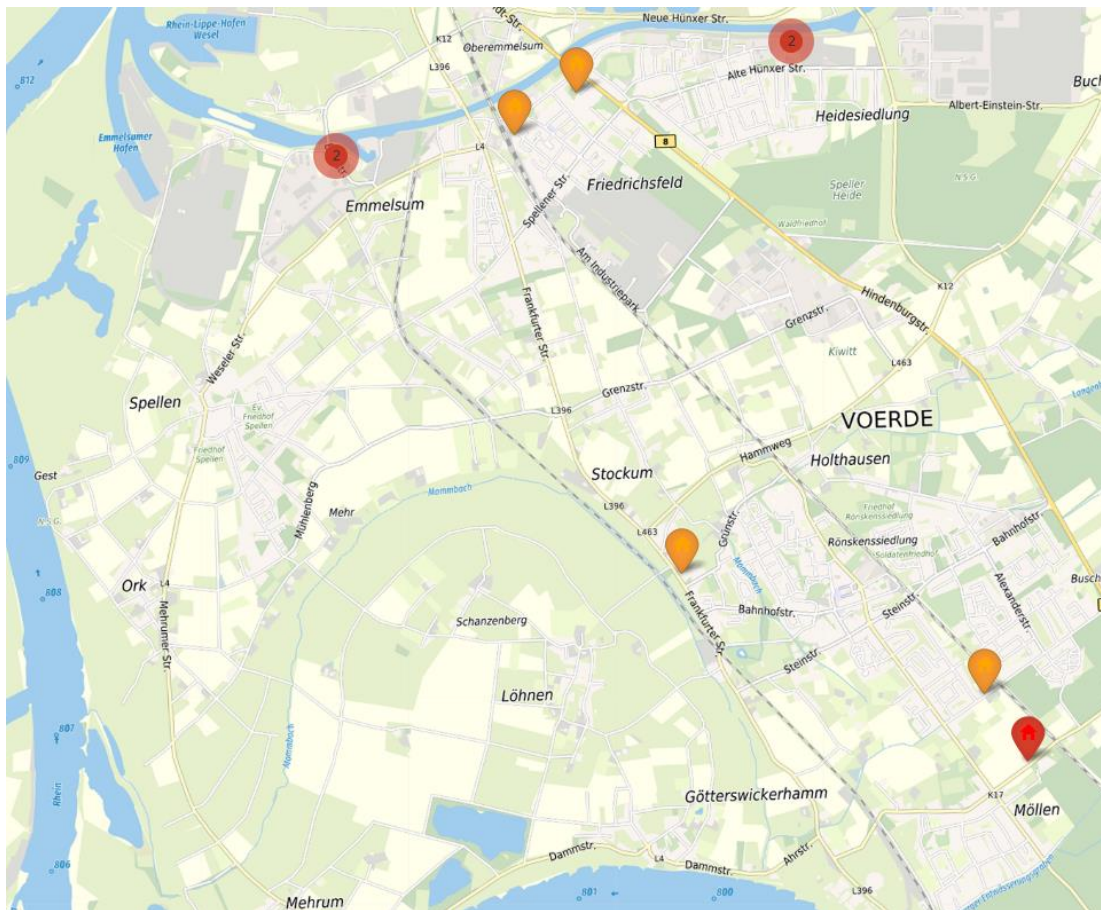

Derzeitige Verteilung der Unterbringung

	Plätze	Belegung
Rahmstr.	24	46
Alte Bühlstr. 9	24	47
Alte Bühlstr. 11	14	28
Am Nordturm Bungalow	16	14
Am Nordturm Hotel	22	18
Schmaler Weg	50	33
Schwanenstr.	72	61
Alte Polizeiwache	24	22
TH Blumenanger	58	29