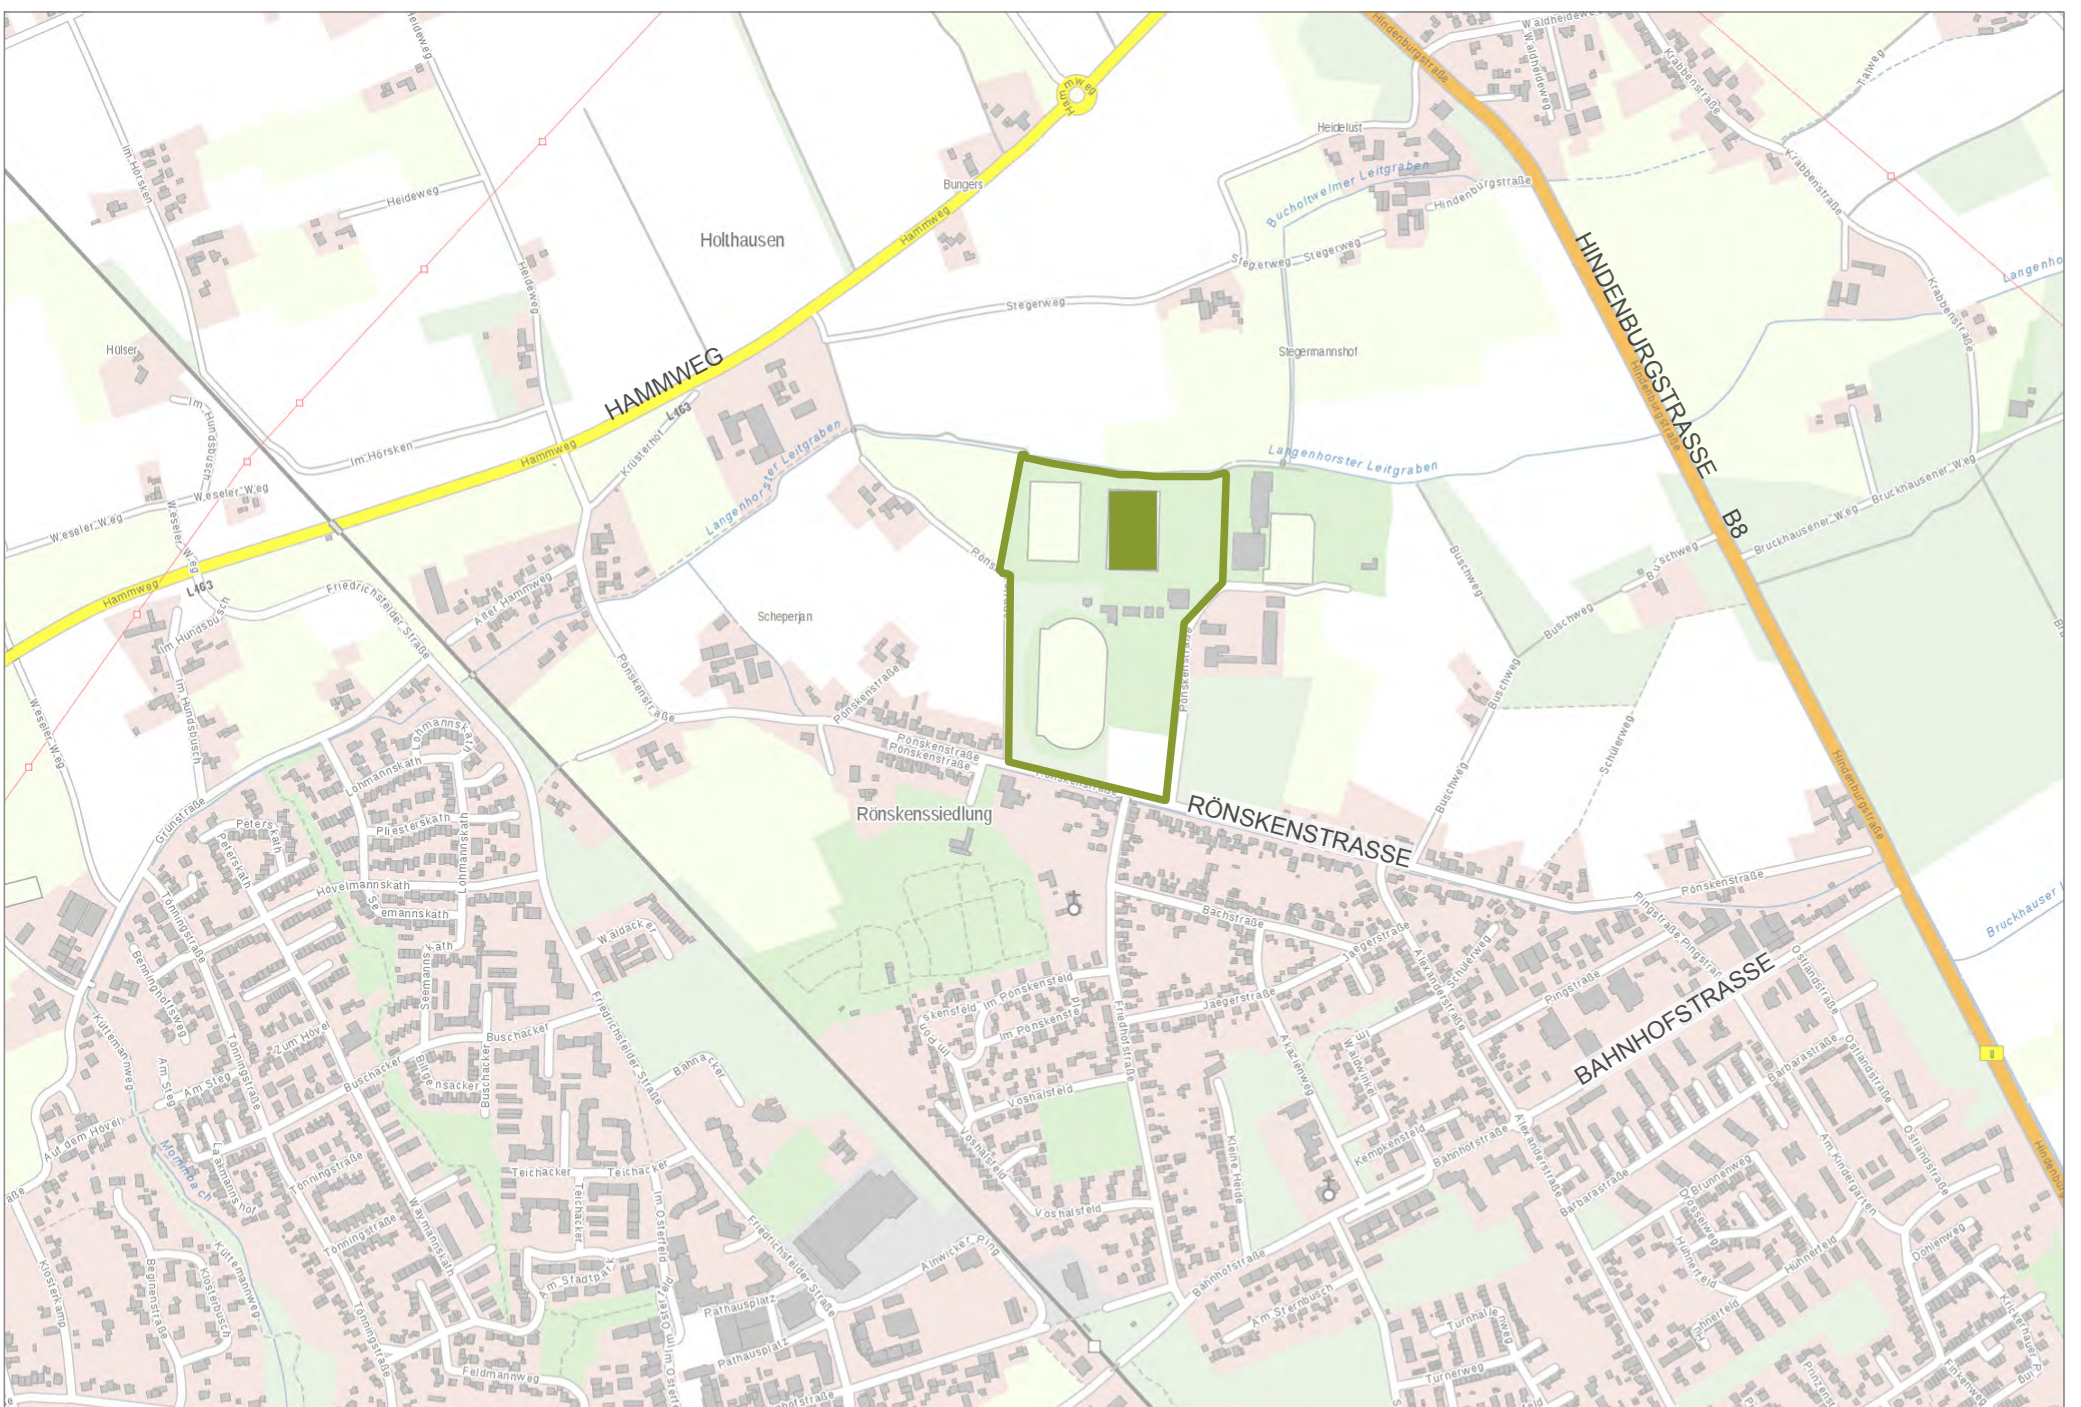

Verortung des Sport- und Quartierszentrums Rönksenstrasse in Voerde

Verortung des Sport- und Quartierszentrums Rönksenstrasse im Stadtteil Voerde-Mitte

Anbindung des Sport- und Quartierszentrums Rönksenstrasse an den Siedlungsbereich (angestrebter Kunstrasenplatz hervorgehoben)