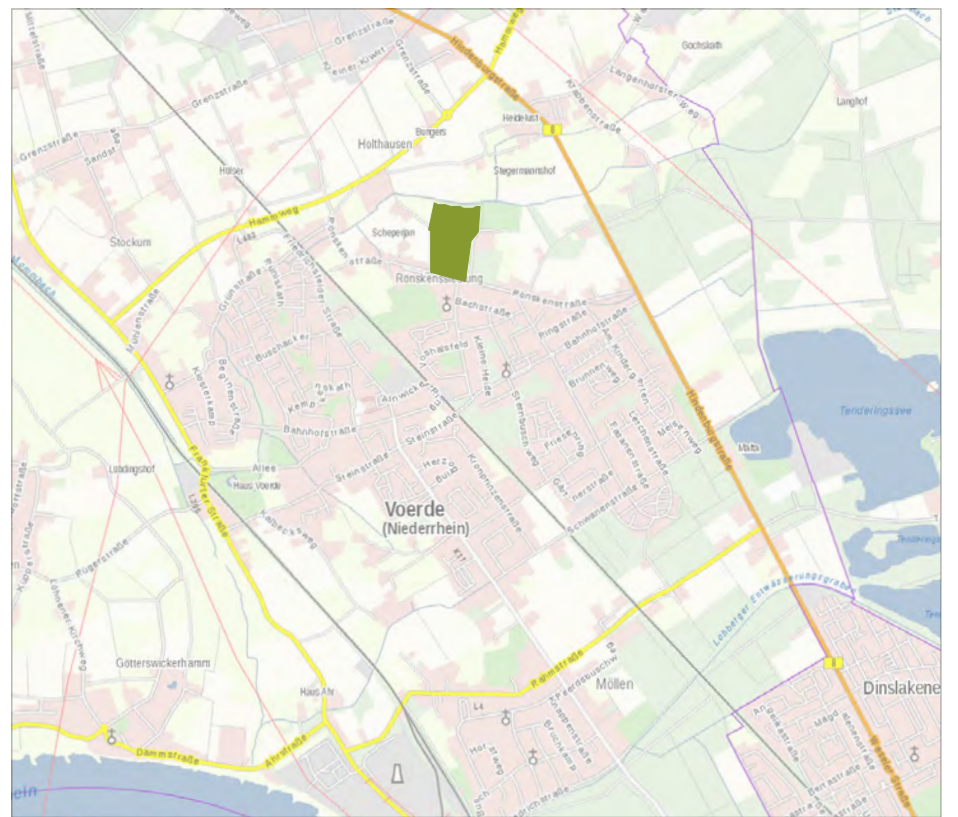

Verortung des Sport- und Quartierszentrums Rönksenstrasse in Voerde

Verortung des Sport- und Quartierszentrums Rönksenstrasse im Stadtteil Voerde-Mitte

Anbindung des Sport- und Quartierszentrums Rönksenstrasse an den Siedlungsbereich (angestrebter Kunstrasenplatz hervorgehoben)