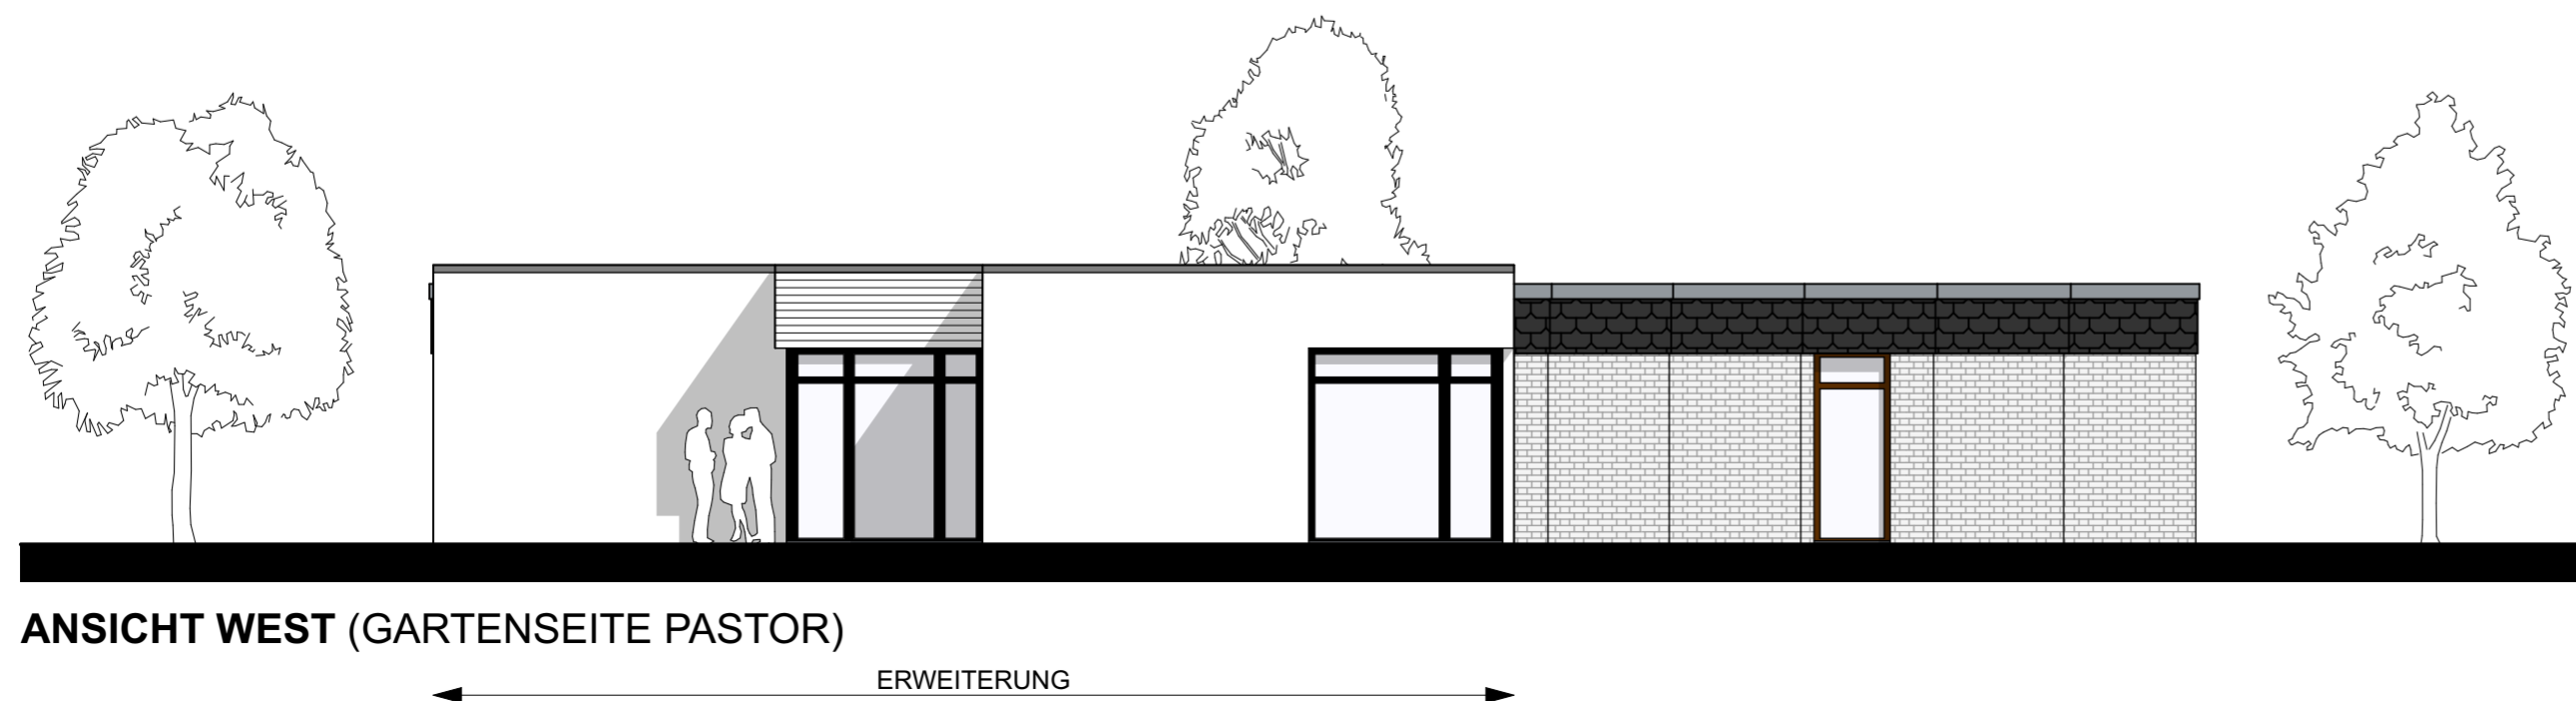

# Evangelischer Kindergarten Spellen

BAUVORHABEN:  
ERWEITERUNG (U3) DES KINDERGARTENS ST. ELISABETH  
ELISABETHSTR. 18, 46562 VOERDE-SPELLEN