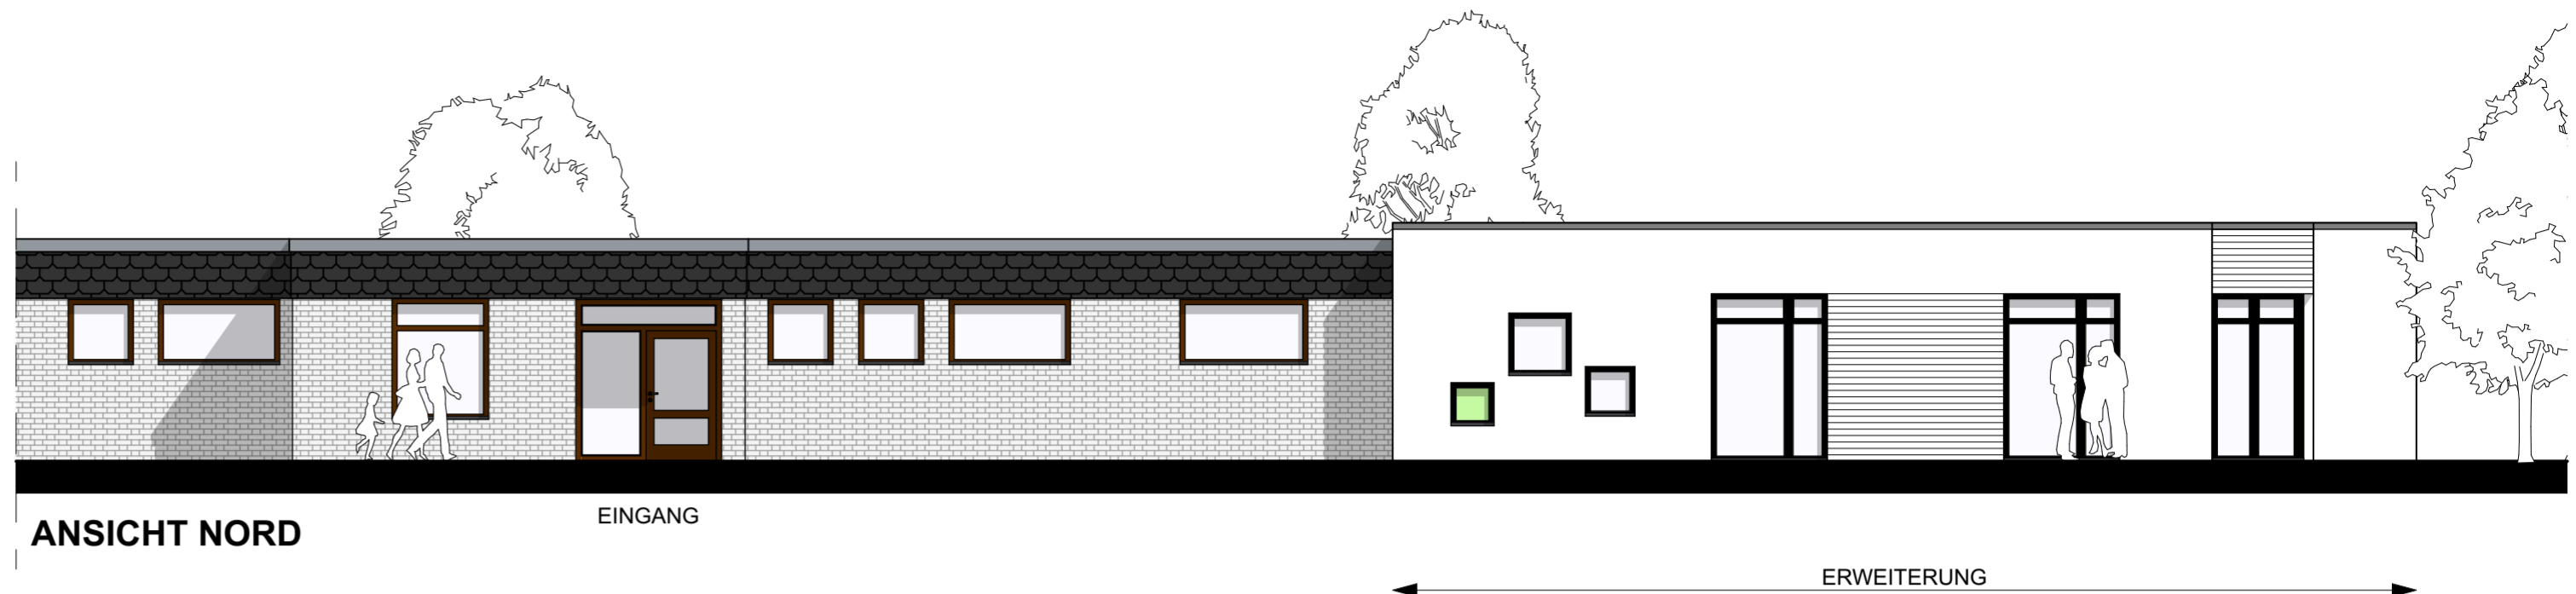

# Evangelischer Kindergarten Spellen

BAUVORHABEN:  
ERWEITERUNG (U3) DES KINDERGARTENS ST. ELISABETH  
ELISABETHSTR. 18, 46562 VOERDE-SPELLEN