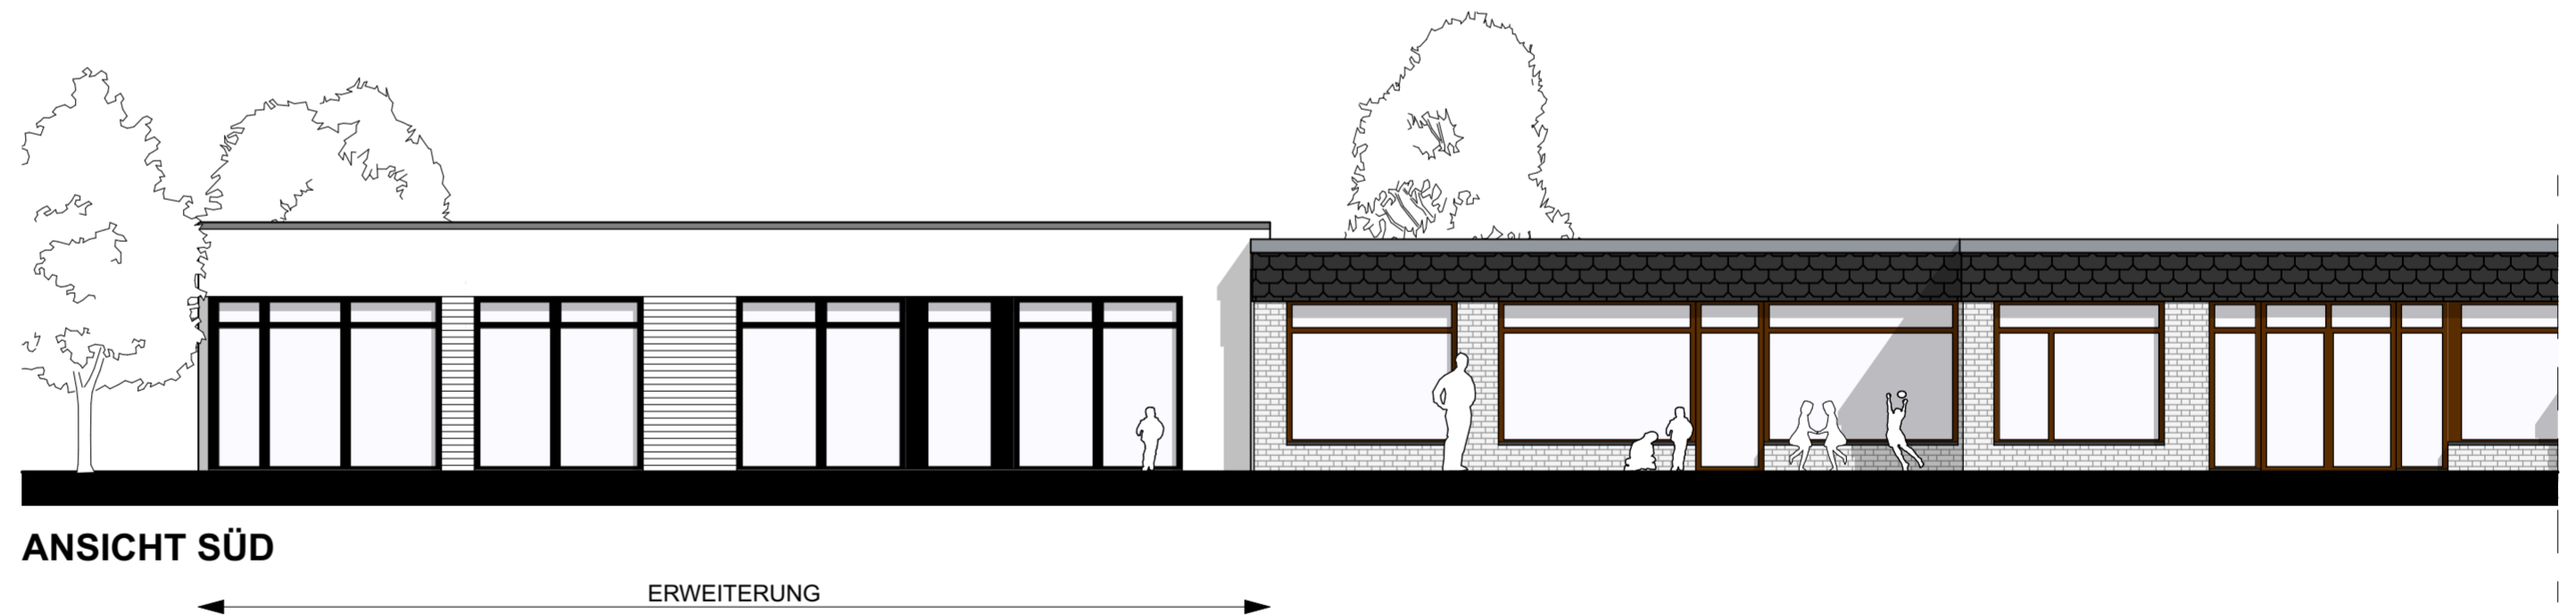

# Evangelischer Kindergarten Spellen

BAUVORHABEN:  
ERWEITERUNG (U3) DES KINDERGARTENS ST. ELISABETH  
ELISABETHSTR. 18, 46562 VOERDE-SPELLEN